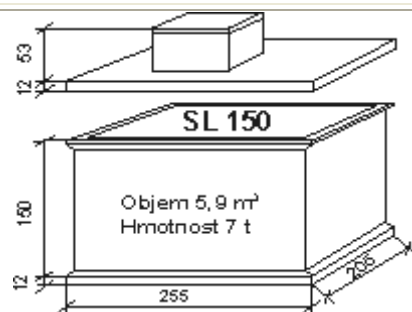

SL 190 Komplet jímky, víka a poklopu

Objem	9 m ³
Hmotnost	11000 kg
Cena jímky	42900 Kč + DPH

SL 215 Komplet jímky, víka, kominku a poklopu

Objem	8,6 m ³
Hmotnost	7000 kg
Cena jímky	32900 Kč+DPH
Cena septiku	43900 Kč + DPH

SL 150 Komplet jímky, víka, kominku a poklopu

Objem	5,9 m ³
Hmotnost	6000 kg
Cena jímky	29900 Kč+DPH
Cena septiku	39800 Kč+DPH

SL 230 Komplet jímky, víka, kominku a poklopu

Objem	16 m ³
Hmotnost	13000 kg
Cena jímky	51900 Kč+DPH

VS 120 - vodoměrná šachta Komplet jímky, víka, kominku a poklopu

Objem	1,15 m ³
Hmotnost	2500 kg
Cena jímky	9900 Kč+DPH

SL 160 Komplet jímky, víka, kominku a poklopu

Objem	13 m ³
Hmotnost	9700 kg
Cena jímky	44500 +DPH