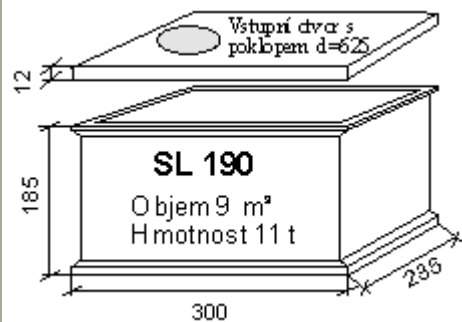

SL 190 Komplet jímky, víka a poklopu

Objem	9 m ³
Hmotnost	11000 kg
Cena jímky	42900 Kč + DPH

SL 215 Komplet jímky, víka, kominku a poklopu

Objem	8,6 m ³
Hmotnost	7000 kg
Cena jímky	32900 Kč+DPH
Cena septiku	43900 Kč + DPH

SL 150 Komplet jímky, víka, kominku a poklopu

Objem	5,9 m ³
Hmotnost	6000 kg
Cena jímky	29900 Kč+DPH
Cena septiku	39800 Kč+DPH

SL 230 Komplet jímky, víka, kominku a poklopu

Objem	16 m ³
Hmotnost	13000 kg
Cena jímky	51900 Kč+DPH

VS 120 - vodoměrná šachta Komplet jímky, víka, kominku a poklopu

Objem	1,15 m ³
Hmotnost	2500 kg
Cena jímky	9900 Kč+DPH

SL 160 Komplet jímky, víka, kominku a poklopu

Objem	13 m ³
Hmotnost	9700 kg
Cena jímky	44500 +DPH