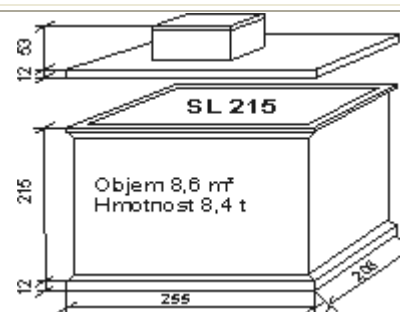

SL 190 Komplet jímky, víka a poklopu

Objem	9 m ³
Hmotnost	11000 kg
Cena jímky	42900 Kč + DPH

SL 215 Komplet jímky, víka, kominku a poklopu

Objem	8,6 m ³
Hmotnost	7000 kg
Cena jímky	32900 Kč+DPH
Cena septiku	43900 Kč + DPH

SL 150 Komplet jímky, víka, kominku a poklopu

Objem	5,9 m ³
Hmotnost	6000 kg
Cena jímky	29900 Kč+DPH
Cena septiku	39800 Kč+DPH

SL 230 Komplet jímky, víka, kominku a poklopu

Objem	16 m ³
Hmotnost	13000 kg
Cena jímky	51900 Kč+DPH

VS 120 - vodoměrná šachta Komplet jímky, víka, kominku a poklopu

Objem	1,15 m ³
Hmotnost	2500 kg
Cena jímky	9900 Kč+DPH

SL 160 Komplet jímky, víka, kominku a poklopu

Objem	13 m ³
Hmotnost	9700 kg
Cena jímky	44500 +DPH