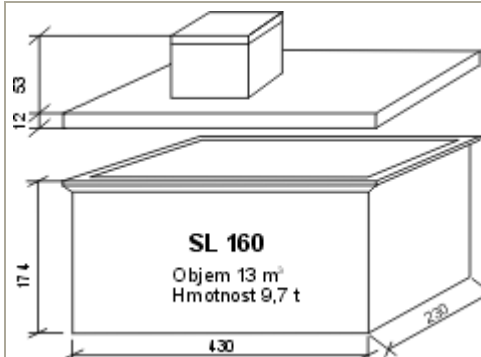

SL 150 Komplet jímky, víka, kominku a poklopu

Objem	5,9 m ³
Hmotnost	6000 kg
Cena jímky	29900 Kč+DPH
Cena septiku	39800 Kč+DPH

SL 230 Komplet jímky, víka, kominku a poklopu

Objem	16 m ³
Hmotnost	13000 kg
Cena jímky	51900 Kč+DPH

VS 120 - vodoměrná šachta Komplet jímky, víka, kominku a poklopu

Objem	1,15 m ³
Hmotnost	2500 kg
Cena jímky	9900 Kč+DPH

SL 160 Komplet jímky, víka, kominku a poklopu

Objem	13 m ³
Hmotnost	9700 kg
Cena jímky	44500 +DPH