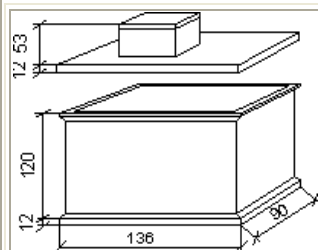

SL 150 Komplet jímky, víka, kominku a poklopu

Objem	5,9 m ³
Hmotnost	6000 kg
Cena jímky	29900 Kč+DPH
Cena septiku	39800 Kč+DPH

SL 230 Komplet jímky, víka, kominku a poklopu

Objem	16 m ³
Hmotnost	13000 kg
Cena jímky	51900 Kč+DPH

VS 120 - vodoměrná šachta Komplet jímky, víka, kominku a poklopu

Objem	1,15 m ³
Hmotnost	2500 kg
Cena jímky	9900 Kč+DPH

SL 160 Komplet jímky, víka, kominku a poklopu

Objem	13 m ³
Hmotnost	9700 kg
Cena jímky	44500 +DPH