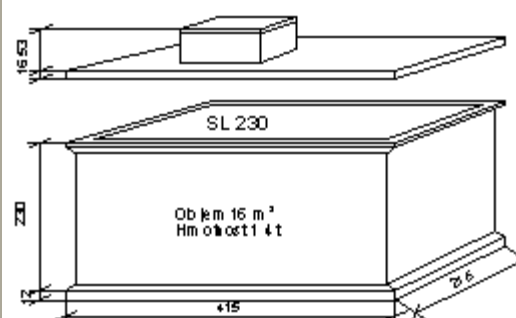

SL 190 Komplet jímky, víka a poklopu

Objem	9 m ³
Hmotnost	11000 kg
Cena jímky	42900 Kč + DPH

SL 215 Komplet jímky, víka, kominku a poklopu

Objem	8,6 m ³
Hmotnost	7000 kg
Cena jímky	32900 Kč+DPH
Cena septiku	43900 Kč + DPH

SL 150 Komplet jímky, víka, kominku a poklopu

Objem	5,9 m ³
Hmotnost	6000 kg
Cena jímky	29900 Kč+DPH
Cena septiku	39800 Kč+DPH

SL 230 Komplet jímky, víka, kominku a poklopu

Objem	16 m ³
Hmotnost	13000 kg
Cena jímky	51900 Kč+DPH

VS 120 - vodoměrná šachta Komplet jímky, víka, kominku a poklopu

Objem	1,15 m ³
Hmotnost	2500 kg
Cena jímky	9900 Kč+DPH

SL 160 Komplet jímky, víka, kominku a poklopu

Objem	13 m ³
Hmotnost	9700 kg
Cena jímky	44500 +DPH